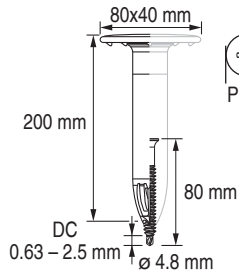

## S-IDP 4.8C/8040x240 # 2039506

Duplex coated

2042586