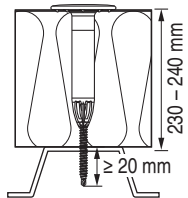

## S-IDP 4.8C/8040x240 # 2039506

Duplex coated

2042586