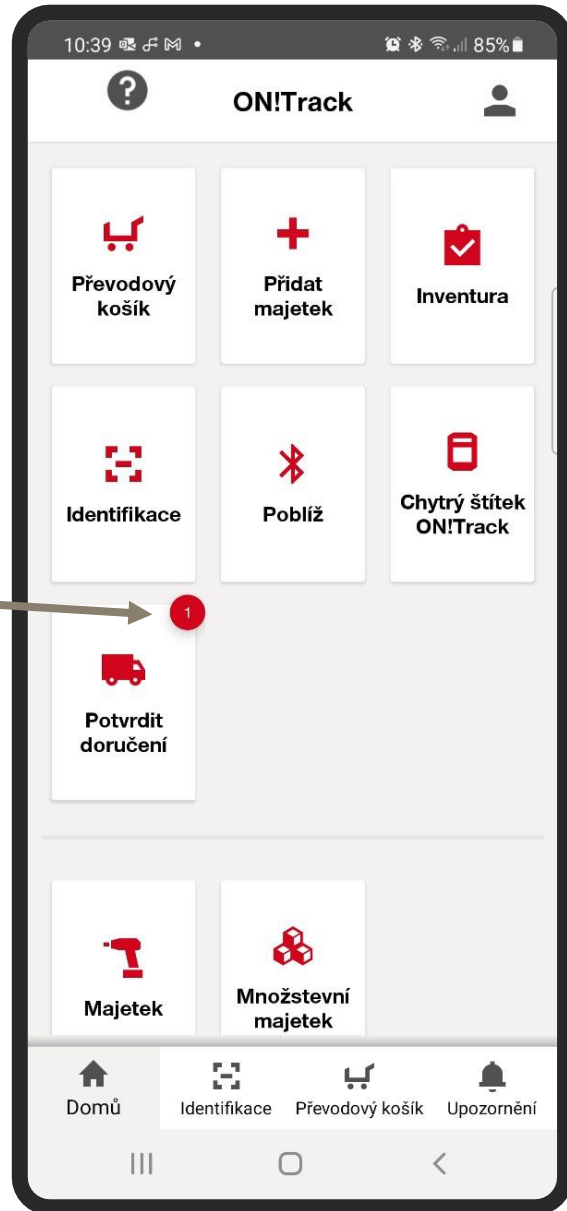

# FUNKCE „KONTROLA , INVENTURA“

## Potvrzení o doručení majetku

Pokud je při převodu majetku zvolena možnost „potvrdit doručení“, po převodu bude zobrazena ikona s číslem, která signalizuje majetky k potvrzení.

Politika potvrzení převodu se nastavuje ve webové aplikaci

Vyberte „Majetek v přepravě“ a pokračujte kliknutím na displej s majetkem.

Potvrdit doručení můžete buď naskenováním majetku...

...nebo označením majetku kliknutím na čtvereček (potvrzení signalizuje fajfka).