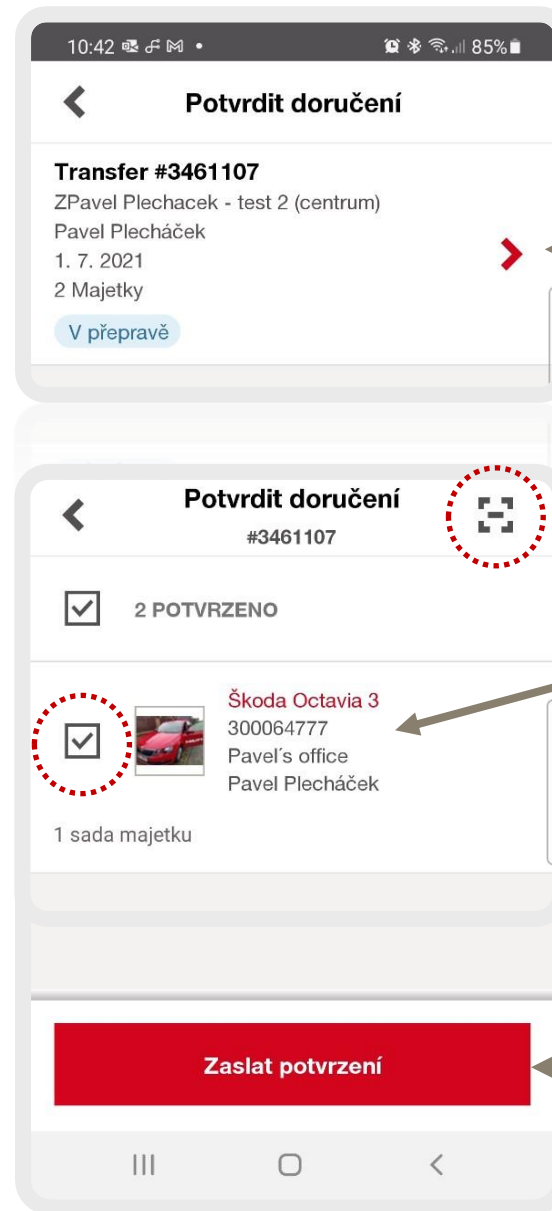

# FUNKCE „KONTROLA , INVENTURA“

## Potvrzení o doručení majetku

Pokud je při převodu majetku zvolena možnost „potvrdit doručení“, po převodu bude zobrazena ikona s číslem, která signalizuje majetky k potvrzení.

Politika potvrzení převodu se nastavuje ve webové aplikaci