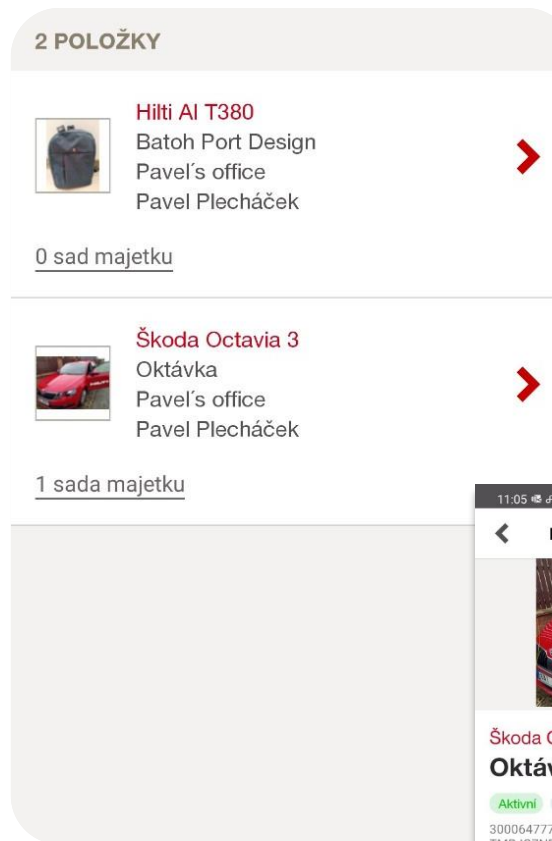

FUNKCE „POBLÍŽ“

Po kliknutí na ikonu se vám zobrazí veškerý majetek v okolí označený chytrými štítky ON!Track

Vyhledávání blízkého majetku

Zde se zobrazí majetek s podporou Bluetooth v okolí

Aplikace soustavně vyhledává majetky v okolí, dokud ji nepozastavíte stisknutím tlačítka. Poté lze opět spustit.

Vyhledané položky se zobrazí do několika vteřin na vašem displeji.

Pro detaily majetku, polohu a další klikněte na jednotlivé položky.

Politika aktivních štítků se nastavuje ve webové aplikaci.