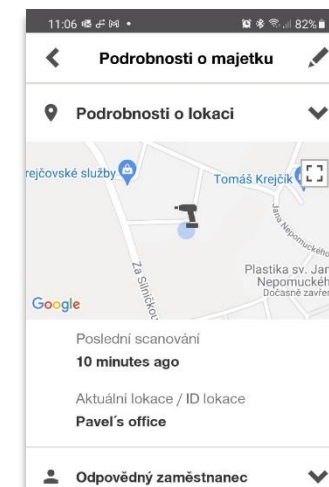

FUNKCE „POBLÍŽ“

Po kliknutí na ikonu se vám zobrazí veškerý majetek v okolí označený chytrými štítky ON!Track

Vyhledávání blízkého majetku

Zde se zobrazí majetek s podporou Bluetooth v okolí

Aplikace soustavně vyhledává majetky v okolí, dokud ji nepozastavíte stisknutím tlačítka. Poté lze opět spustit.

Vyhledané položky se zobrazí do několika vteřin na vašem displeji.

Pro detaily majetku, polohu a další klikněte na jednotlivé položky.

Politika aktivních štítků se nastavuje ve webové aplikaci.